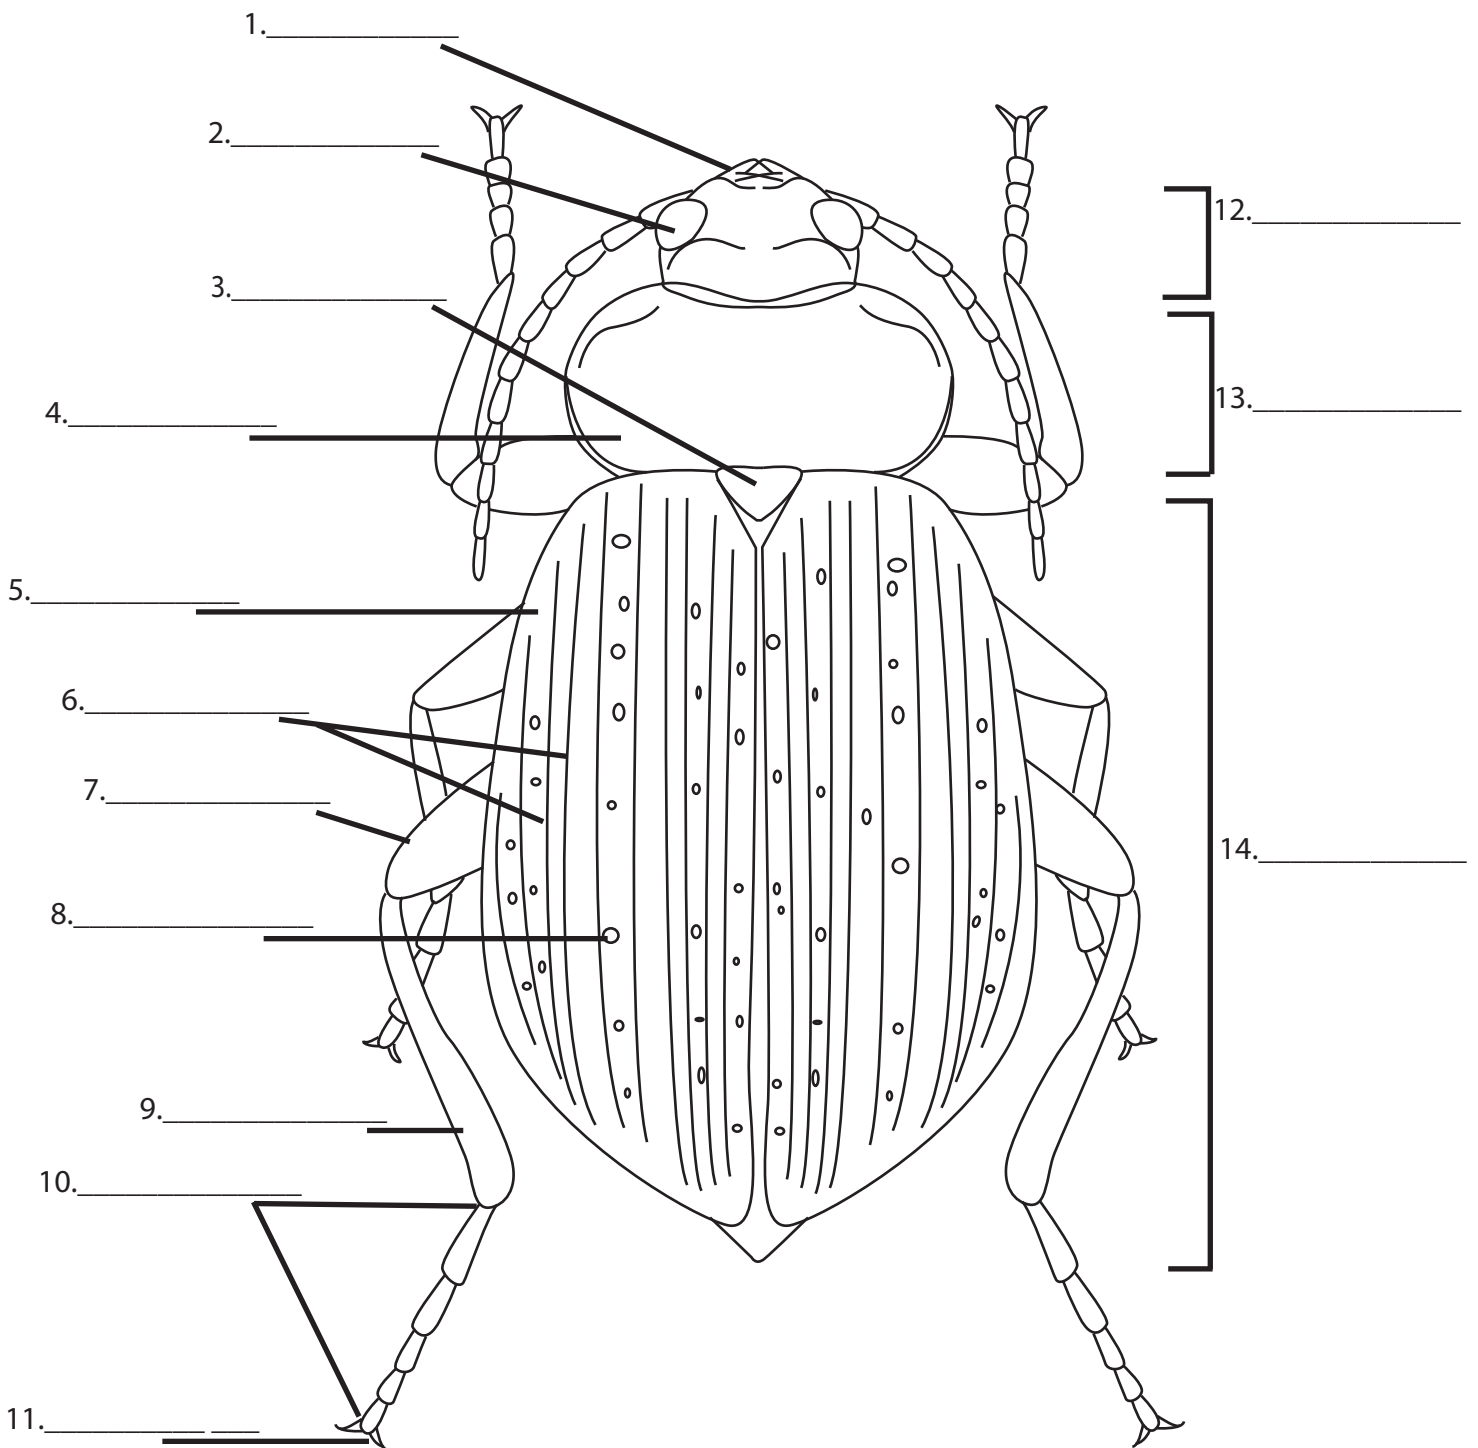

Beetle External Anatomy

KEY

- | | | | | |
|--------------|-------------|----------------|------------|-------------|
| 1. Mandible | 4. Pronotum | 7. Femur | 10. Tarsus | 13. Thorax |
| 2. Eye | 5. Elytra | 8. Punctations | 11. Claws | 14. Abdomen |
| 3. Scutellum | 6. Striae | 9. Tibia | 12. Head | |